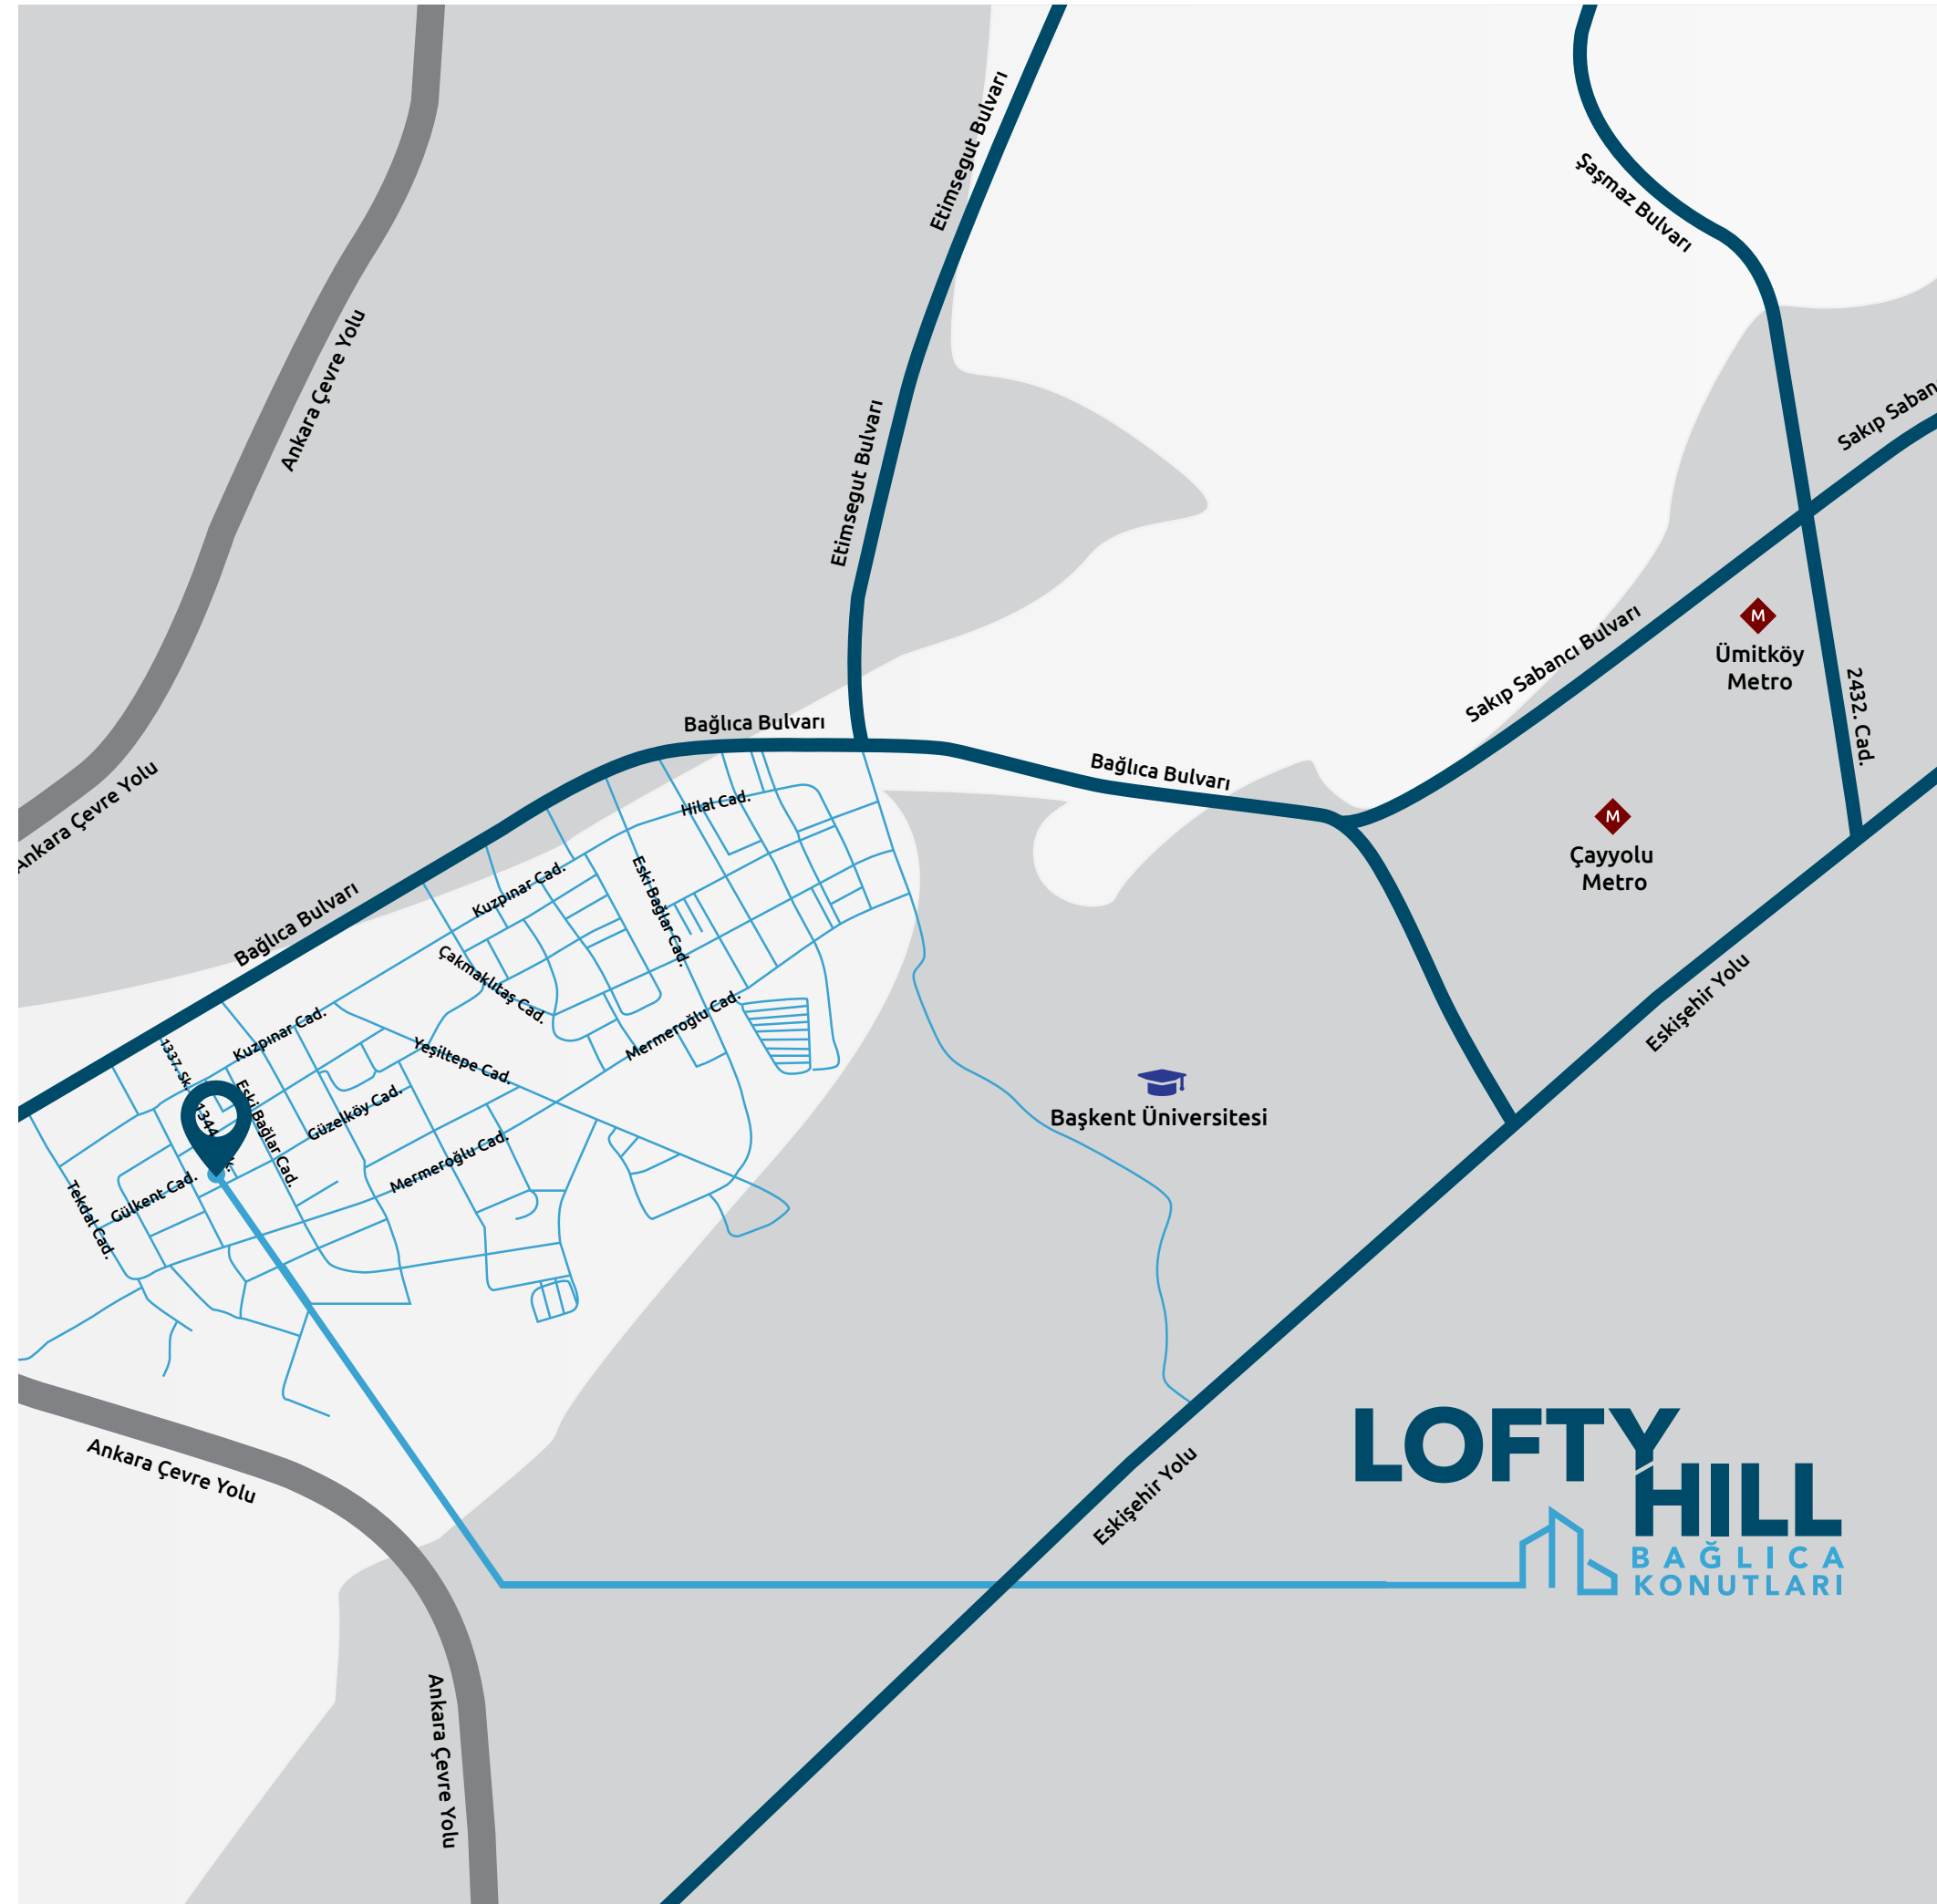

KAT PLANI
4+1

BAĞLICA'NIN
YENİ
ÇEKİM MERKEZİ

**Lofty
Hill** ile
Hayallerini Yaşa

LOFTY HILL

BAĞLICA
KONUTLARI

Eski Bağlar Caddesi No: 67 Bağlıca Etimesgut / ANKARA
t: 0312 234 46 46 · 0554 186 46 46 · e: info@lofthyhill.com